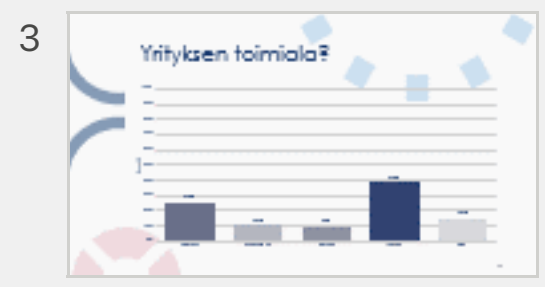

Salli Microsoft 365 -tilin käyttö Selaimesi asetukset estävät parhaan mahdollisen Microsoft 365 käyttökokemuksen. Salli käyttöoikeus käyttökokemuksen parantamiseksi. Salli käyttö

Osaajakysely 2024

27.8.-3.9.
N=986