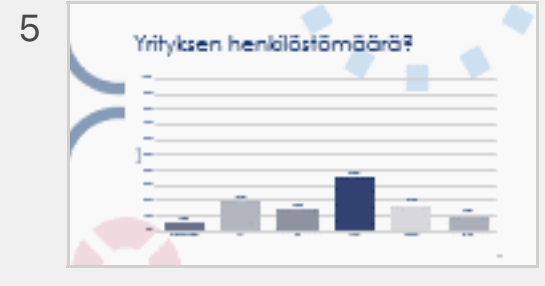

Salli Microsoft 365 -tilin käyttö Selaimesi asetukset estävät parhaan mahdollisen Microsoft 365 käyttökokemuksen. Salli käyttöoikeus käyttökokemuksen parantamiseksi. Salli käyttö

Osaajakysely 2024

27.8.-3.9.
N=986